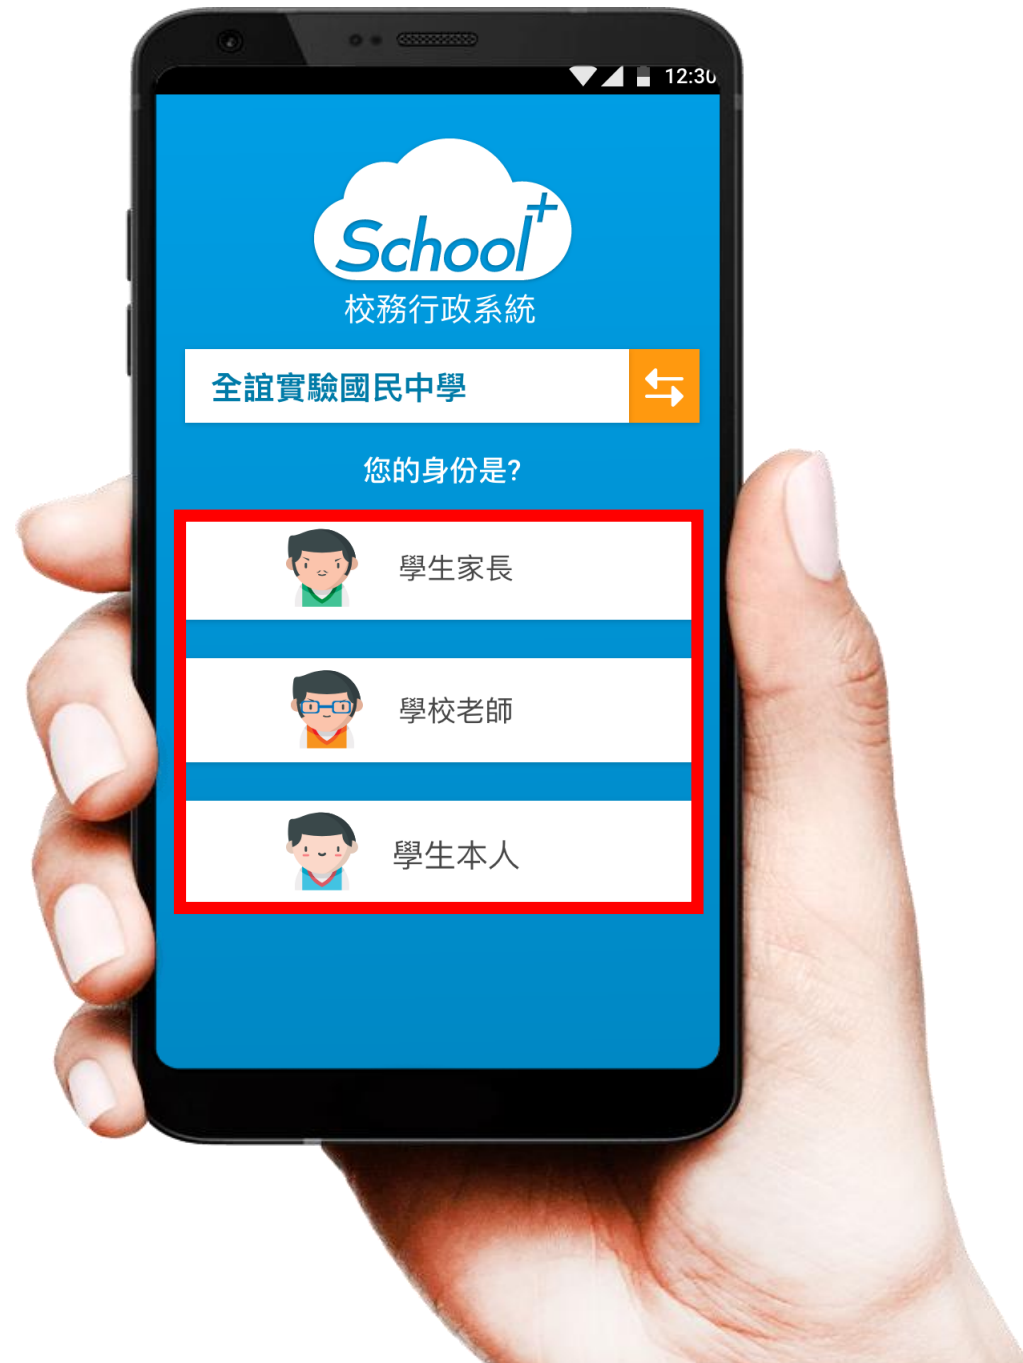

親師生平台APP

使用功能說明
適用人員:學生家長

民國 109 年 02月 10日

下載與安裝

校務系統 🔍

- 1 請掃描上方QR CODE安裝
- 2 家長可由iOS、Android等APP商店搜尋「校務系統」下載

登入介面說明

登入介面說明

School+ 親師生平台

是一款家長、老師、學生
3方通用的App

整合家長、學生資料，提供APP訊息發送管道，減輕學校通知家長的負擔

登入介面說明 - 家長註冊

1

選擇學校縣市

School+ 校務系統

歡迎使用，請選擇學校所在縣市